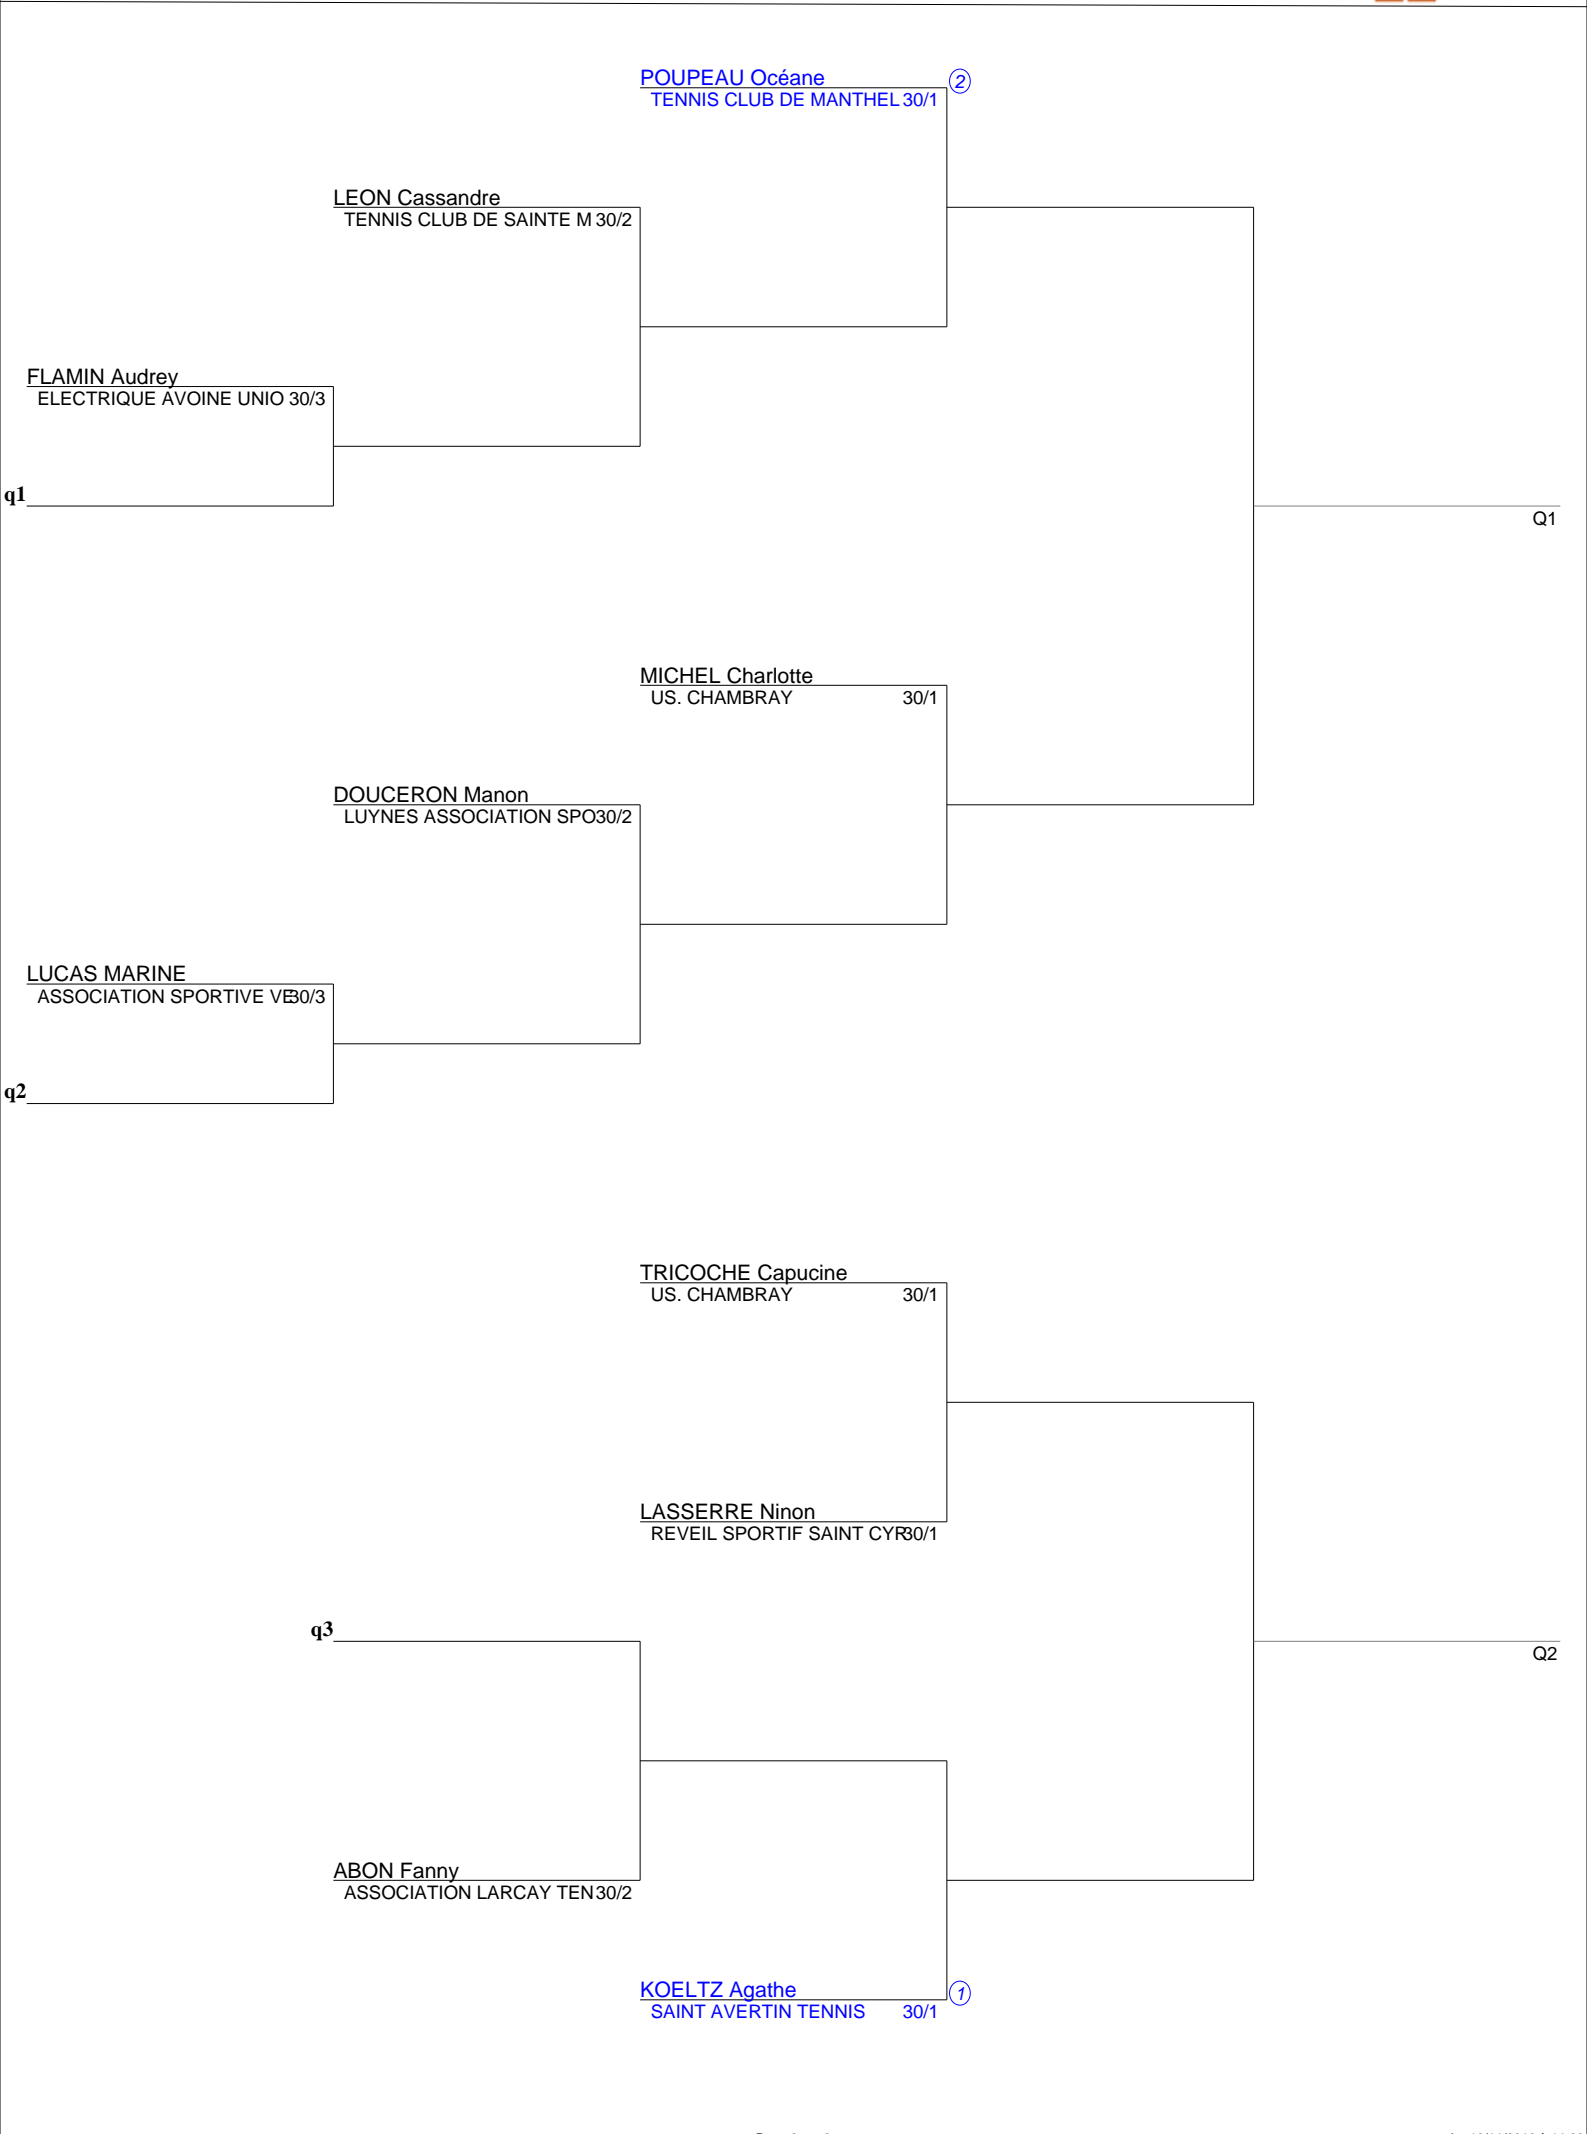

INDIVIDUELS JEUNES 2019
Simple Dames 17/18 ans
Tableau départemental 17/18 ans filles 40 à 30/4 (Tableau 1)

BESNARD Clémence
TENNIS CLUB DE SAINTE MAURE 30/4

Q1

GENDRONNEAU Lisa
ELECTRIQUE AVOINE UNION SPORT 30/4

Q3

BUREAU Camille
TENNIS CLUB SAINT MARTIN LE BEA30/5

FORTIER Léa
US. CHAMBRAY 30/4

①

INDIVIDUELS JEUNES 2019
Simple Dames 17/18 ans
Tableau départemental 17/18 ans filles 30/3 à 30/1 (Tableau 1)

INDIVIDUELS JEUNES 2019
Simple Dames 17/18 ans
Tableau départemental 17/18 ans filles 15/4 à 15/1 (Tableau 1)