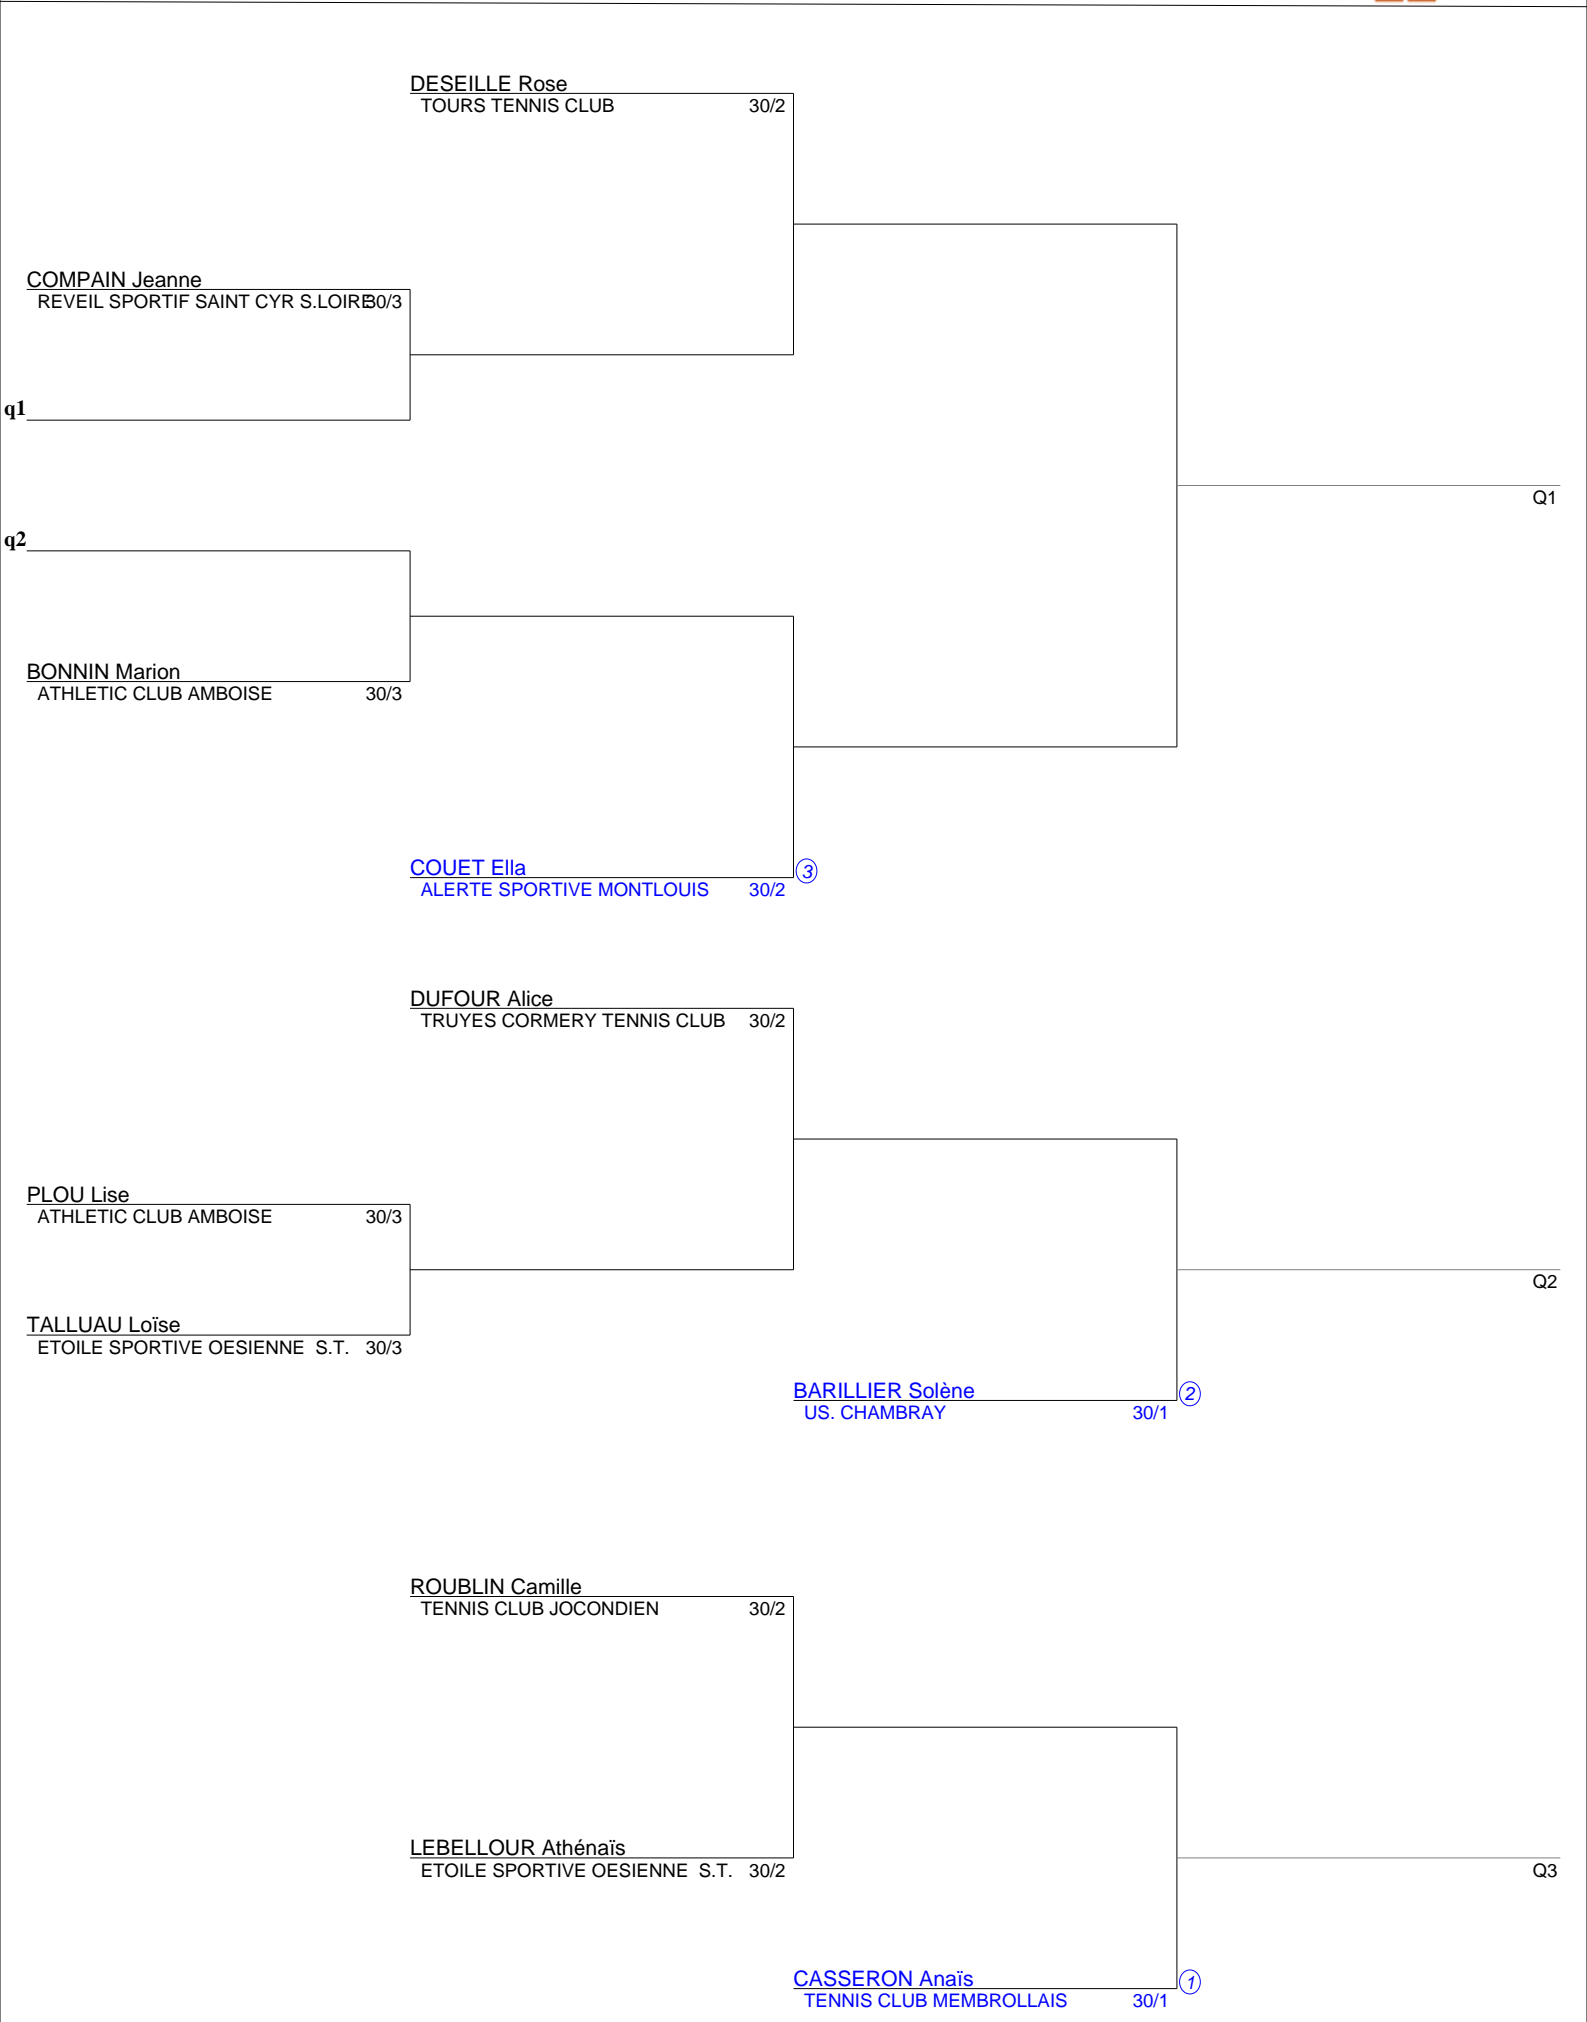

INDIVIDUELS JEUNES 2019  
Simple Dames 15/16 ans  
Tableau départemental 15/16 filles NC à 30/4-TCT (Tableau 1)

**INDIVIDUELS JEUNES 2019**  
**Simple Dames 15/16 ans**  
**Tableau départemental 15/16 filles 30/3 à 30/1-TCT (Tableau 1)**

INDIVIDUELS JEUNES 2019  
Simple Dames 15/16 ans  
Tableau départemental 15/16 filles 30 à 15/4-TCT (Tableau 1)