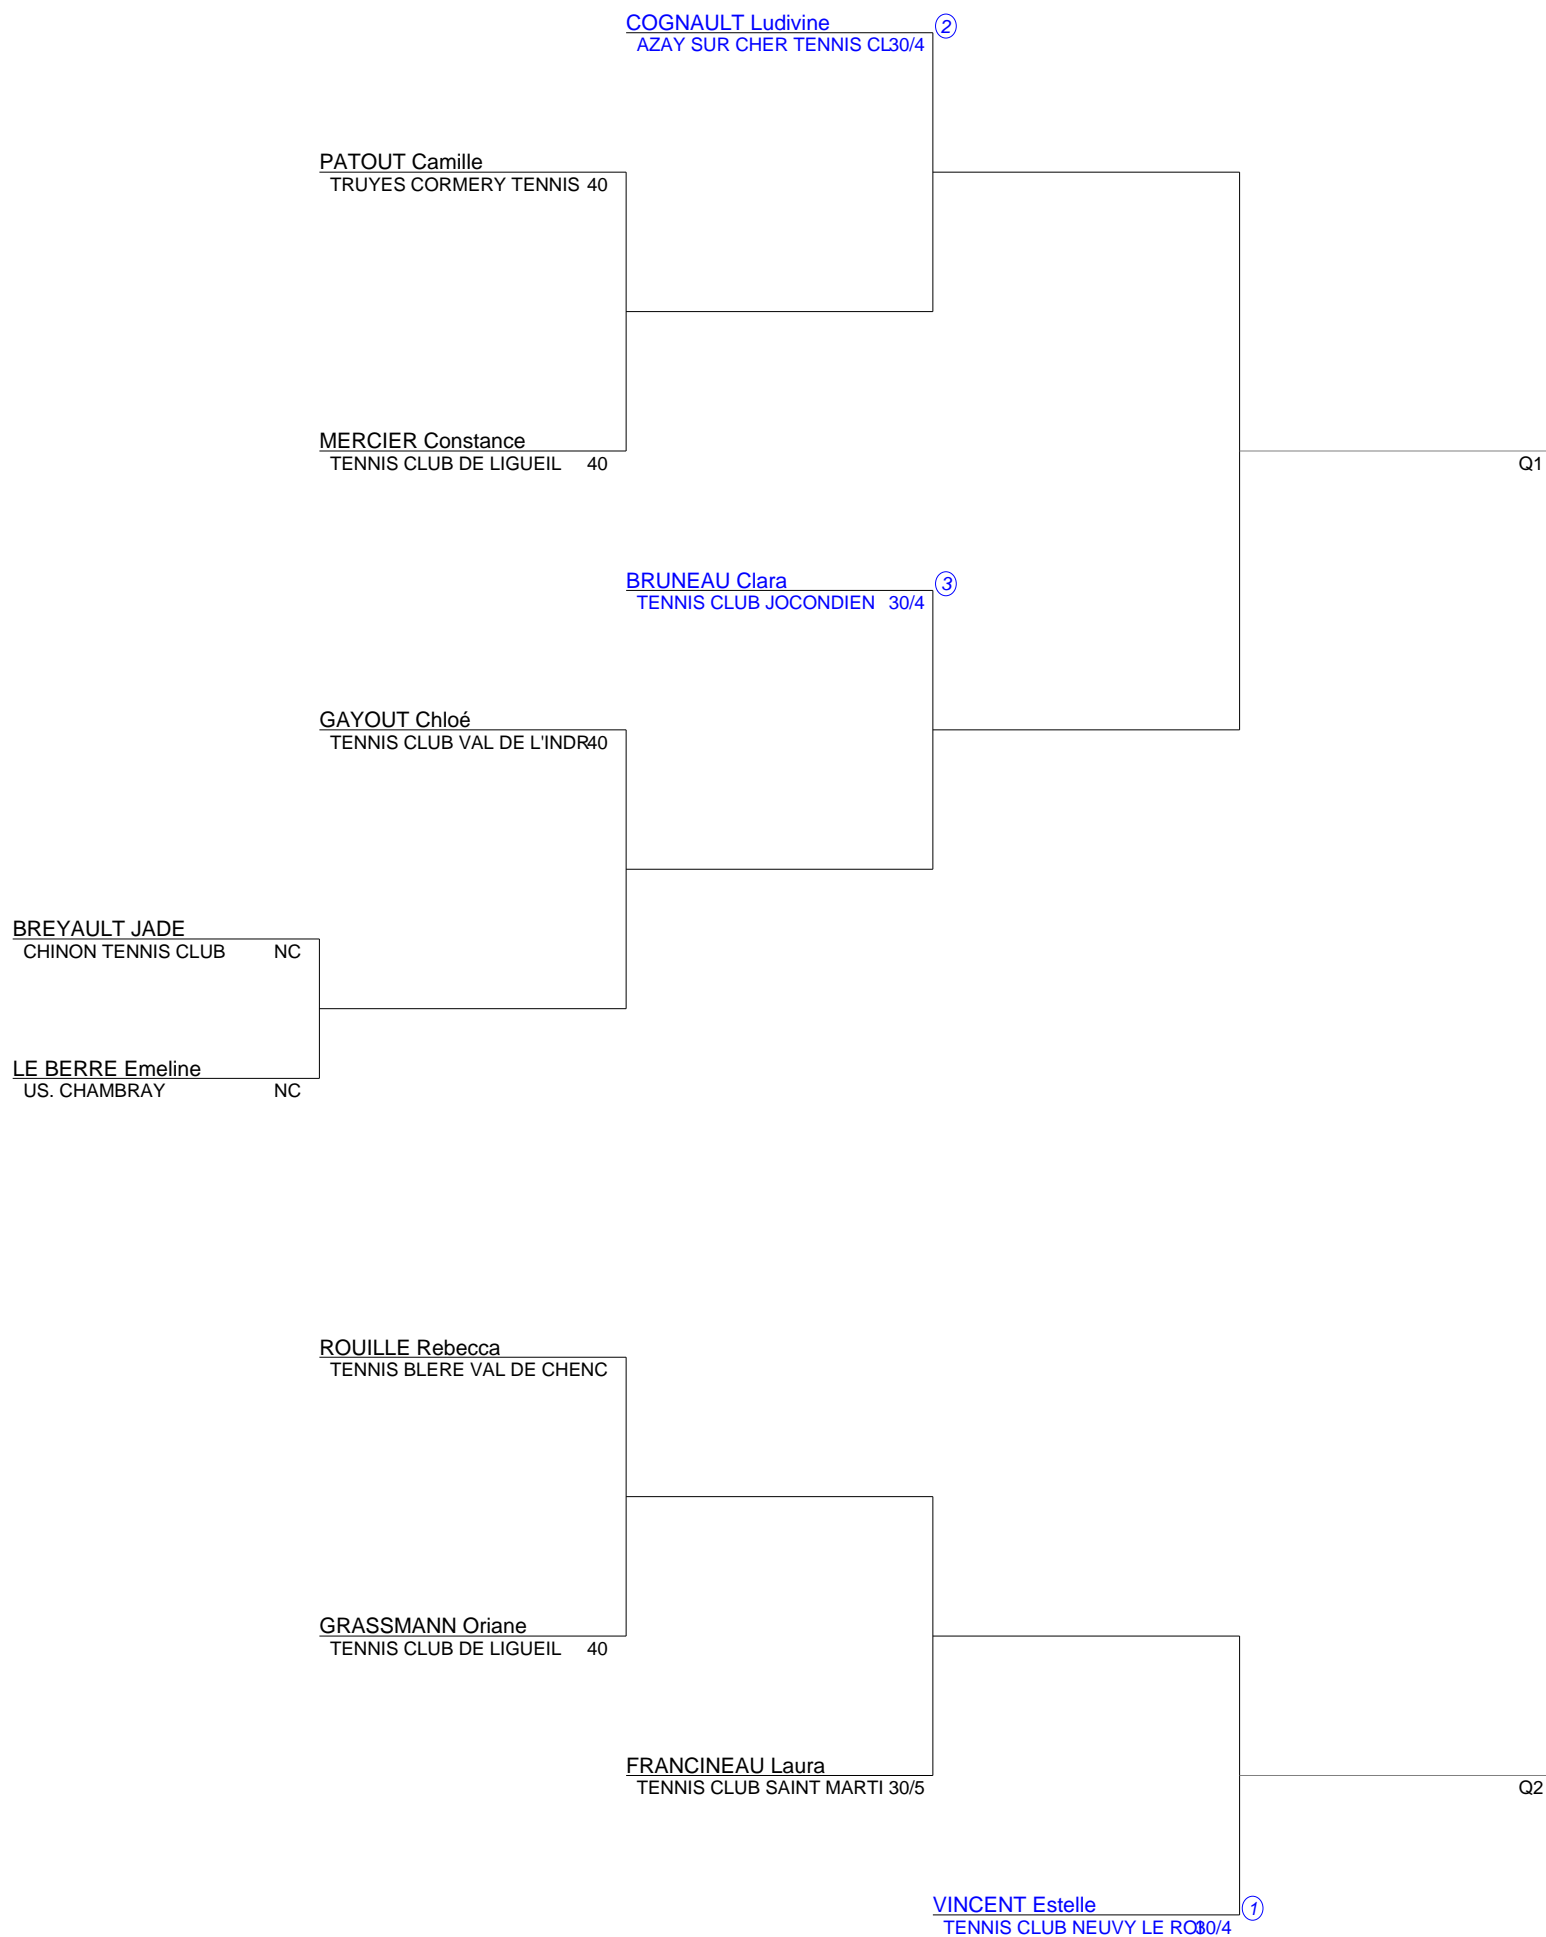

INDIVIDUELS JEUNES 2019  
Simple Dames 15/16 ans  
Tableau départemental 15/16 filles NC à 30/4-TCT (Tableau 1)

**INDIVIDUELS JEUNES 2019**  
**Simple Dames 15/16 ans**  
**Tableau départemental 15/16 filles 30/3 à 30/1-TCT (Tableau 1)**

INDIVIDUELS JEUNES 2019  
Simple Dames 15/16 ans  
Tableau départemental 15/16 filles 30 à 15/4-TCT (Tableau 1)